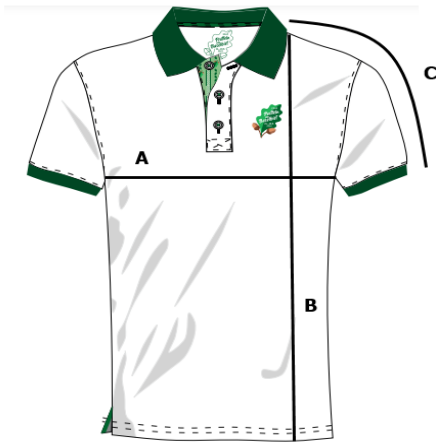

### ESAF-5004 Poloshirt weiss

		XS	S	M	L	XL	2XL	3XL	4XL
A	Oberweite 1/2	45	49	53	57	61	65	69	73
B	Länge	66	68	70	72	74	76	78	80
C	Ärmellänge	18	19	20	21	22	23	24	25

alle Angaben in "cm"  
5% Toleranz