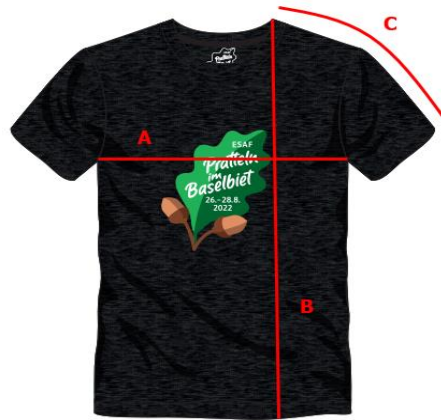

ESAF-5006 T-Shirt Festlogo

		XS	S	M	L	XL	2XL	3XL	4XL	5XL
A	Oberweite 1/2	45	49	53	57	61	65	69	73	77
B	Länge	66	68	70	72	74	76	78	80	82
C	Ärmellänge	18	19	20	21	22	23	24	25	26

alle Angaben in "cm"
5% Toleranz